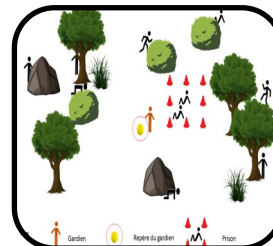

Mercredi 19 juin

Mercredi 26 juin